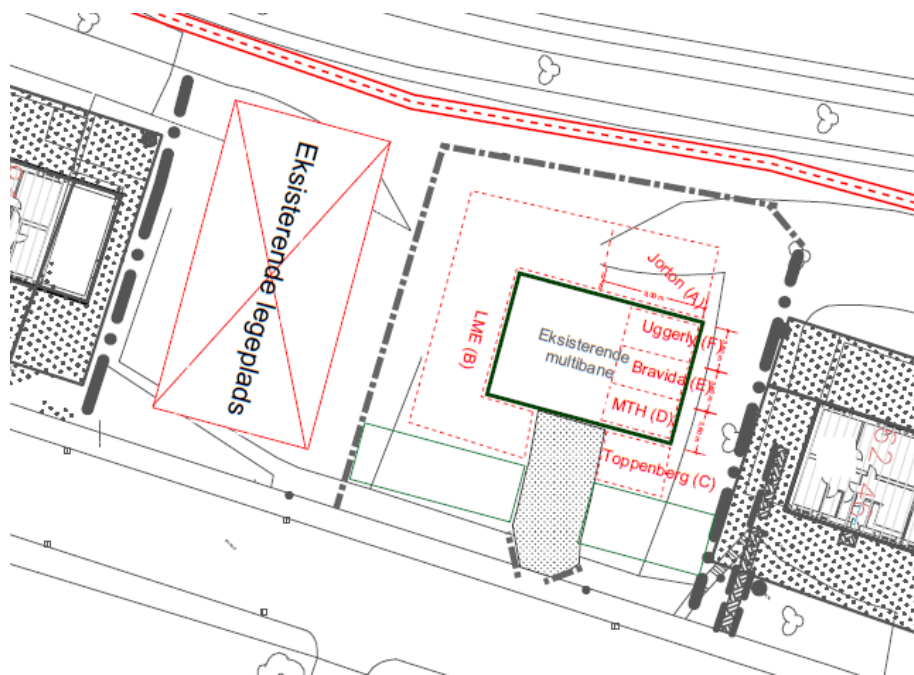

Til beboeren på Scheelsmindevej 4-182 / Vegavej 2-76,
9200 Aalborg SV.

Dato: 27-04-2021

Orientering

Kære beboere

I forbindelse med at renoveringen af Scheelsmindevej og Vegavej igen køre planmæssigt, så orienterer vi hermed om udvidelse af byggepladsen.

For at holde en planmæssig fremdrift på byggepladsen, samt overholde sikkerheden på byggepladsen, så inddrages afdelingens boldbane beliggende imellem blok F og G, til materiale oplag for de enkelte faggrupper på byggepladsen.

Boldbanen er inddraget frem til byggeriets endelige aflevering oktober 2023, boldbanen bliver herefter genetableret.

Nedenstående illustrerer det inddragede område.

Med venlig hilsen

Plus Bolig